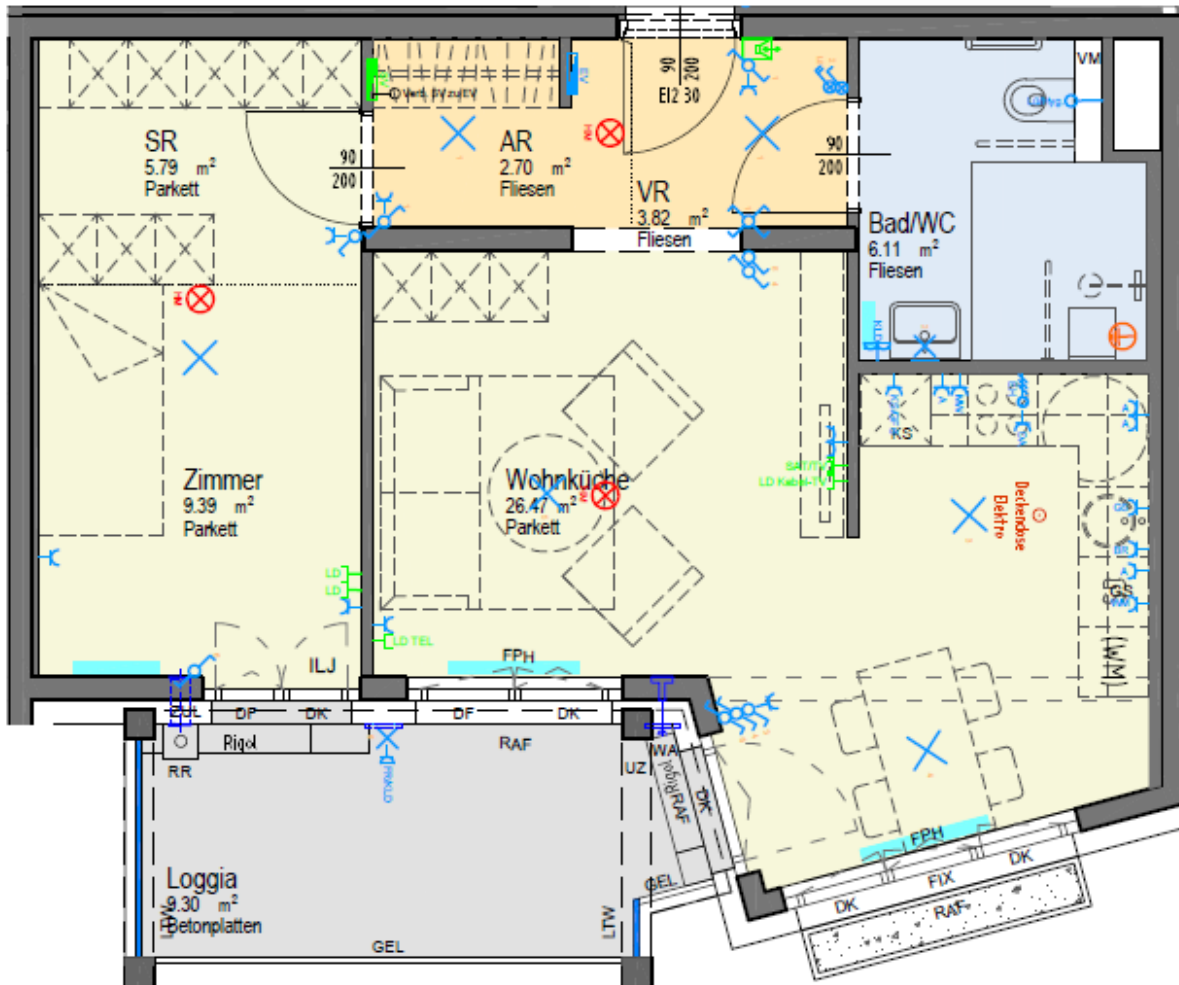

Stand per 03/2021

Casa Erlaa / Top 18

Dieser Plan ist nicht für die Bestellung von Einbaumöbeln verwendbar.

Naturmaße sind erforderlich!

Die Einrichtung ist illustrativ dargestellt, Boden- und Wandbeläge, Elektro-, Sanität- und sonstige Ausstattungen laut gültiger Bau- und Ausstattungsbeschreibung.

Stand per 03/2021

Raum für
Geborgenheit.

Casa Erlaa / Top 19

TOP 19

Dieser Plan ist nicht für die Bestellung von Einbaumöbeln verwendbar.

Naturmaße sind erforderlich!

Die Einrichtung ist illustrativ dargestellt, Boden- und Wandbeläge, Elektro-, Sanität- und sonstige Ausstattungen laut gültiger Bau- und Ausstattungsbeschreibung.

Stand per 03/2021

Raum für
Geborgenheit.

Casa Erlaa / Top 20

Dieser Plan ist nicht für die Bestellung von Einbaumöbeln verwendbar.
Naturmaße sind erforderlich!

Die Einrichtung ist illustrativ dargestellt, Boden- und Wandbeläge, Elektro-, Sanität- und sonstige Ausstattungen laut gültiger Bau- und Ausstattungsbeschreibung.