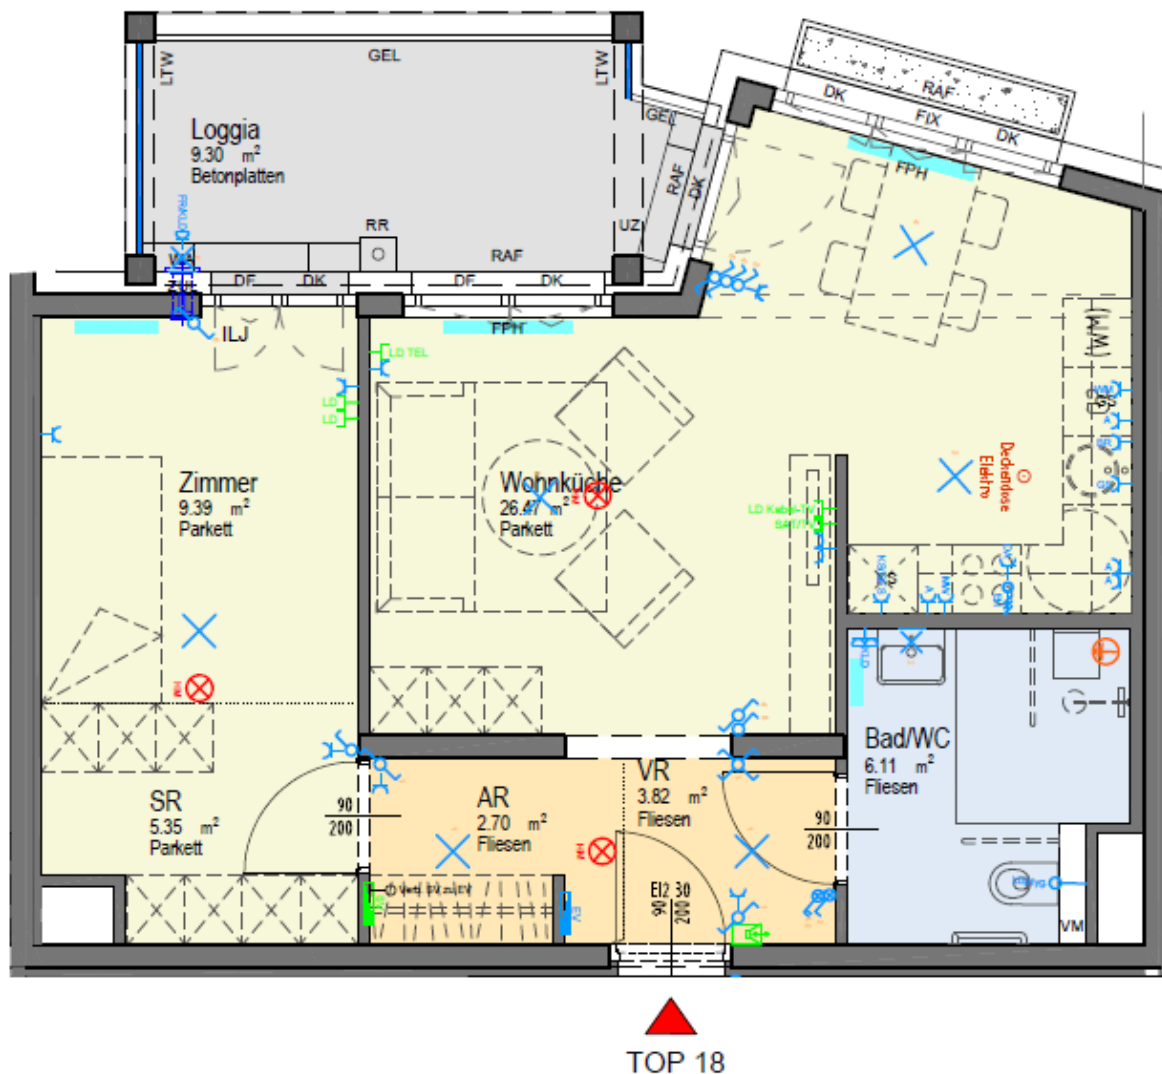

Raum für
Geborgenheit.

Casa Erlaa / Top 16

▲
TOP 16

Dieser Plan ist nicht für die Bestellung von Einbaumöbeln verwendbar.
Naturmaße sind erforderlich!
Die Einrichtung ist illustrativ dargestellt, Boden- und Wandbeläge, Elektro-, Sanität- und sonstige Ausstattungen laut gültiger Bau- und Ausstattungsbeschreibung.

Stand per 03/2021

Raum für
Geborgenheit.

Casa Erlaa / Top 17

Dieser Plan ist nicht für die Bestellung von Einbaumöbeln verwendbar.

Naturmaße sind erforderlich!

Die Einrichtung ist illustrativ dargestellt, Boden- und Wandbeläge, Elektro-, Sanität- und sonstige Ausstattungen laut gültiger Bau- und Ausstattungsbeschreibung.

Stand per 03/2021

Casa Erlaa / Top 18

Dieser Plan ist nicht für die Bestellung von Einbaumöbeln verwendbar.

Naturmaße sind erforderlich!

Die Einrichtung ist illustrativ dargestellt, Boden- und Wandbeläge, Elektro-, Sanität- und sonstige Ausstattungen laut gültiger Bau- und Ausstattungsbeschreibung.

Stand per 03/2021

Raum für
Geborgenheit.

Casa Erlaa / Top 19

TOP 19

Dieser Plan ist nicht für die Bestellung von Einbaumöbeln verwendbar.

Naturmaße sind erforderlich!

Die Einrichtung ist illustrativ dargestellt, Boden- und Wandbeläge, Elektro-, Sanität- und sonstige Ausstattungen laut gültiger Bau- und Ausstattungsbeschreibung.