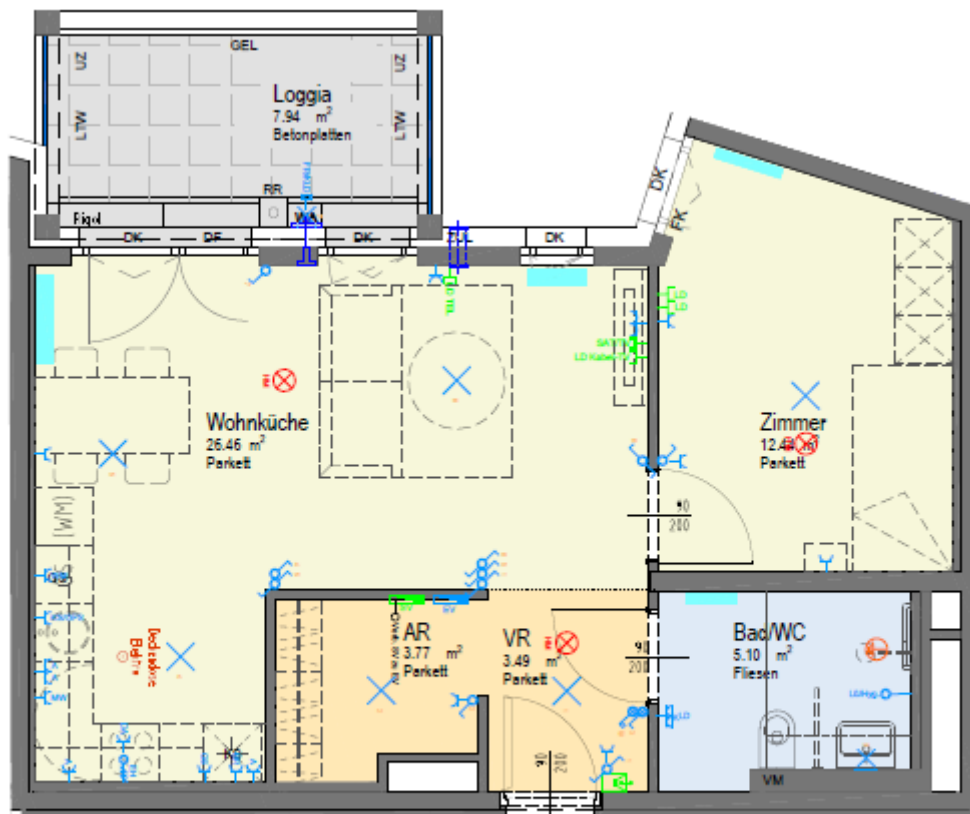

Stand per 03/2021

Raum für
Geborgenheit.

Casa Erlaa / Top 20

Dieser Plan ist nicht für die Bestellung von Einbaumöbeln verwendbar.
Naturmaße sind erforderlich!

Die Einrichtung ist illustrativ dargestellt, Boden- und Wandbeläge, Elektro-, Sanität- und sonstige Ausstattungen laut gültiger Bau- und Ausstattungsbeschreibung.

Stand per 03/2021

Raum für
Geborgenheit.

Casa Erlaa / Top 23

Dieser Plan ist nicht für die Bestellung von Einbaumöbeln verwendbar.

Naturmaße sind erforderlich!

Die Einrichtung ist illustrativ dargestellt, Boden- und Wandbeläge, Elektro-, Sanität- und sonstige Ausstattungen laut gültiger Bau- und Ausstattungsbeschreibung.

Stand per 03/2021

Raum für
Geborgenheit.

Casa Erlaa / Top 24

▲
TOP 24

Dieser Plan ist nicht für die Bestellung von Einbaumöbeln verwendbar.

Naturmaße sind erforderlich!

Die Einrichtung ist illustrativ dargestellt, Boden- und Wandbeläge, Elektro-, Sanität- und sonstige Ausstattungen laut gültiger Bau- und Ausstattungsbeschreibung.