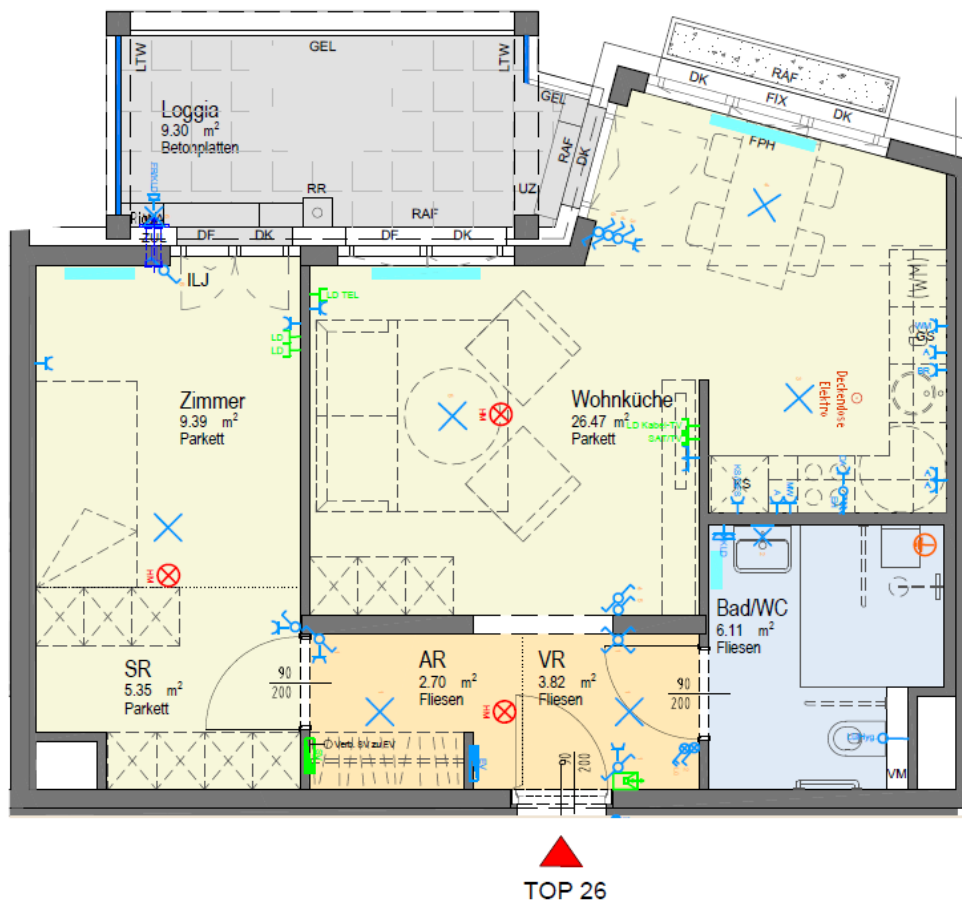

Stand per 03/2021

Raum für
Geborgenheit.

Casa Erlaa / Top 24

▲
TOP 24

Dieser Plan ist nicht für die Bestellung von Einbaumöbeln verwendbar.

Naturmaße sind erforderlich!

Die Einrichtung ist illustrativ dargestellt, Boden- und Wandbeläge, Elektro-, Sanität- und sonstige Ausstattungen laut gültiger Bau- und Ausstattungsbeschreibung.

Stand per 03/2021

Casa Erlaa / Top 26

Dieser Plan ist nicht für die Bestellung von Einbaumöbeln verwendbar.

Naturmaße sind erforderlich!

Die Einrichtung ist illustrativ dargestellt, Boden- und Wandbeläge, Elektro-, Sanität- und sonstige Ausstattungen laut gültiger Bau- und Ausstattungsbeschreibung.

Stand per 03/2021

Raum für
Geborgenheit.

Casa Erlaa / Top 28

Dieser Plan ist nicht für die Bestellung von Einbaumöbeln verwendbar.
Naturmaße sind erforderlich!
Die Einrichtung ist illustrativ dargestellt, Boden- und Wandbeläge, Elektro-, Sanität- und sonstige Ausstattungen laut gültiger Bau- und Ausstattungsbeschreibung.