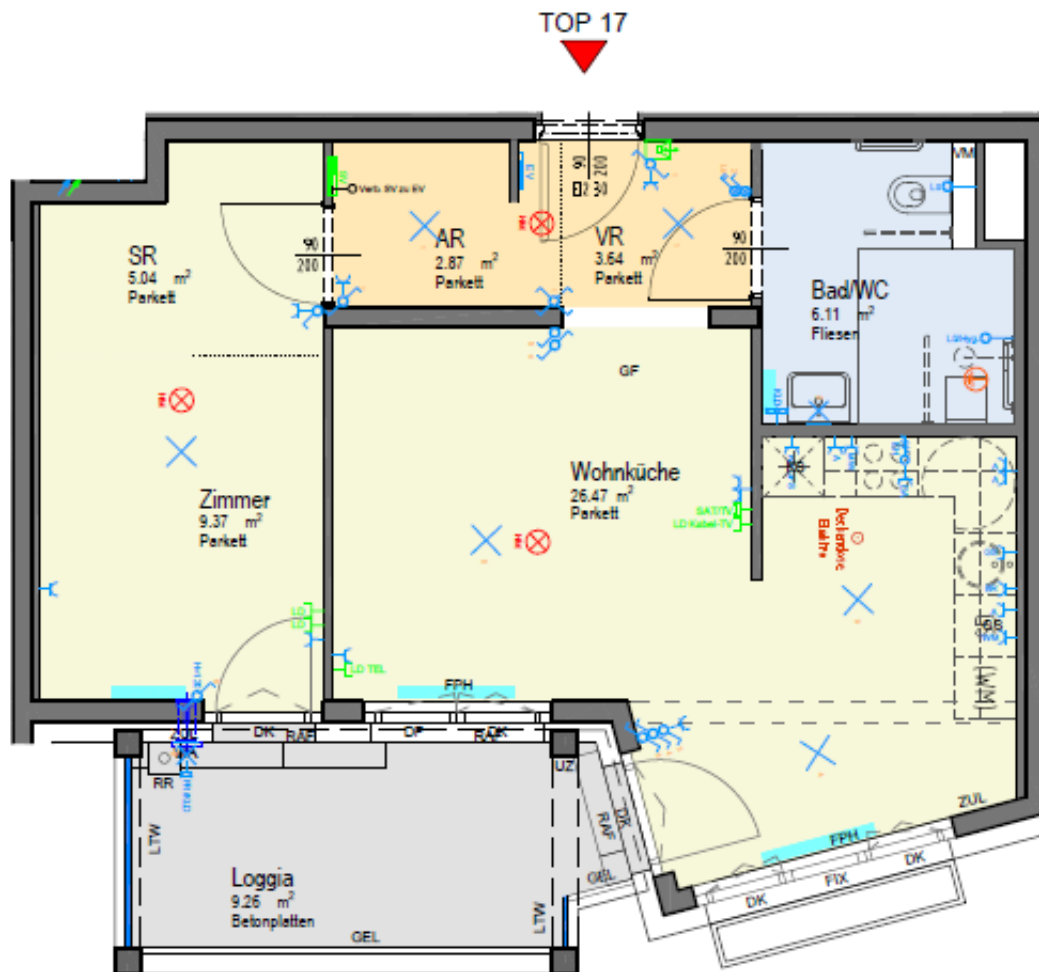

Raum für
Geborgenheit.

Casa Erlaa / Top 16

▲
TOP 16

Dieser Plan ist nicht für die Bestellung von Einbaumöbeln verwendbar.
Naturmaße sind erforderlich!
Die Einrichtung ist illustrativ dargestellt, Boden- und Wandbeläge, Elektro-, Sanität- und sonstige Ausstattungen laut gültiger Bau- und Ausstattungsbeschreibung.

Stand per 03/2021

Raum für
Geborgenheit.

Casa Erlaa / Top 17

Dieser Plan ist nicht für die Bestellung von Einbaumöbeln verwendbar.

Naturmaße sind erforderlich!

Die Einrichtung ist illustrativ dargestellt, Boden- und Wandbeläge, Elektro-, Sanität- und sonstige Ausstattungen laut gültiger Bau- und Ausstattungsbeschreibung.

Stand per 03/2021

Casa Erlaa / Top 18

Dieser Plan ist nicht für die Bestellung von Einbaumöbeln verwendbar.

Naturmaße sind erforderlich!

Die Einrichtung ist illustrativ dargestellt, Boden- und Wandbeläge, Elektro-, Sanität- und sonstige Ausstattungen laut gültiger Bau- und Ausstattungsbeschreibung.