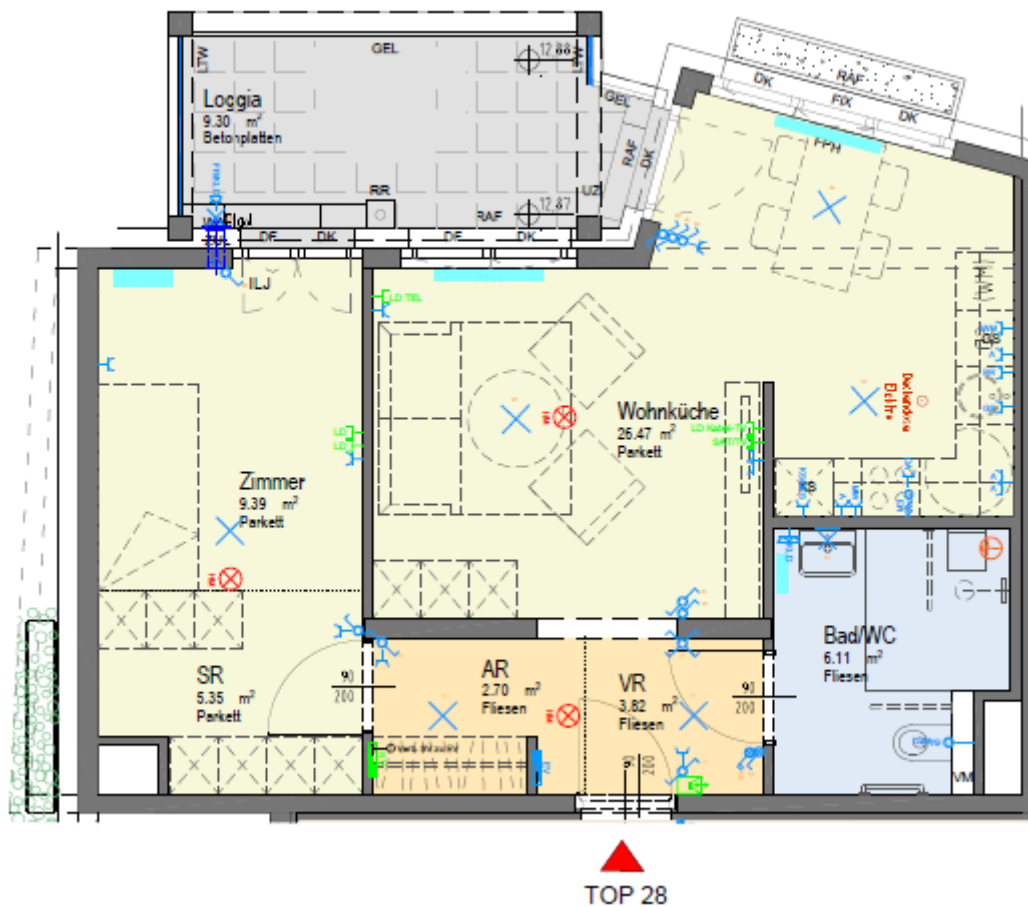

Stand per 03/2021

Raum für
Geborgenheit.

Casa Erlaa / Top 24

▲
TOP 24

Dieser Plan ist nicht für die Bestellung von Einbaumöbeln verwendbar.

Naturmaße sind erforderlich!

Die Einrichtung ist illustrativ dargestellt, Boden- und Wandbeläge, Elektro-, Sanität- und sonstige Ausstattungen laut gültiger Bau- und Ausstattungsbeschreibung.

Stand per 03/2021

Casa Erlaa / Top 26

Dieser Plan ist nicht für die Bestellung von Einbaumöbeln verwendbar.

Naturmaße sind erforderlich!

Die Einrichtung ist illustrativ dargestellt, Boden- und Wandbeläge, Elektro-, Sanität- und sonstige Ausstattungen laut gültiger Bau- und Ausstattungsbeschreibung.

Stand per 03/2021

Raum für
Geborgenheit.

Casa Erlaa / Top 28

Dieser Plan ist nicht für die Bestellung von Einbaumöbeln verwendbar.
Naturmaße sind erforderlich!
Die Einrichtung ist illustrativ dargestellt, Boden- und Wandbeläge, Elektro-, Sanität- und sonstige Ausstattungen laut gültiger Bau- und Ausstattungsbeschreibung.

Stand per 03/2021

Raum für
Geborgenheit.

Casa Erlaa / Top 29

Dieser Plan ist nicht für die Bestellung von Einbaumöbeln verwendbar.
Naturmaße sind erforderlich!

Die Einrichtung ist illustrativ dargestellt, Boden- und Wandbeläge, Elektro-, Sanität- und sonstige Ausstattungen laut gültiger Bau- und Ausstattungsbeschreibung.