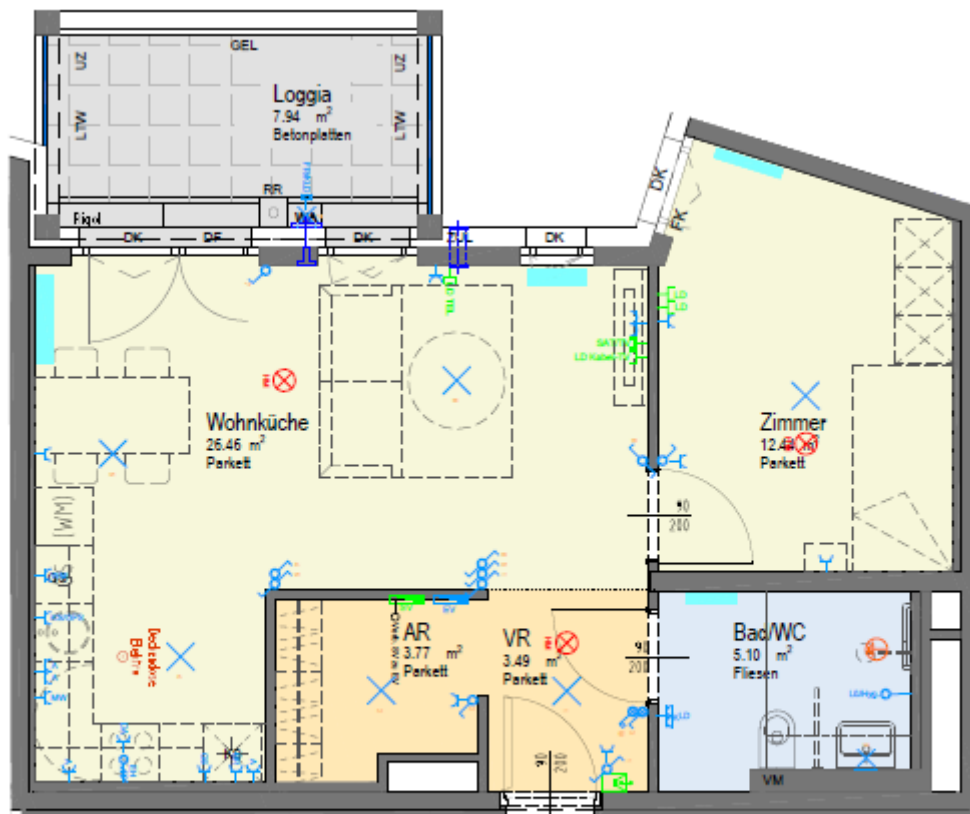

Raum für
Geborgenheit.

Casa Erlaa / Top 24

▲
TOP 24

Dieser Plan ist nicht für die Bestellung von Einbaumöbeln verwendbar.

Naturmaße sind erforderlich!

Die Einrichtung ist illustrativ dargestellt, Boden- und Wandbeläge, Elektro-, Sanität- und sonstige Ausstattungen laut gültiger Bau- und Ausstattungsbeschreibung.